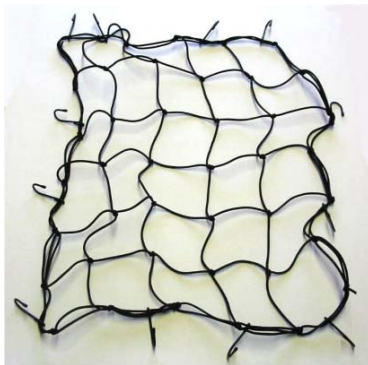

## ECKLA-MULTI-ROLLY

La ayuda de transporte especial para el fotógrafo, la pesca, la caza y mucho más

**PVP**  
**199,- Euros**  
(sin accesorios)

La ECKLA-MULTI-ROLLY está hecha de aluminio ligero inoxidable y completamente plegable.

Para el transporte puede plegarse la silla separadamente.

El ECKLA-MULTI-ROLLY es completamente plegable y sólo necesita un pequeño espacio en su maletero.

El Multi-Soporte es perfecto para fijar trípodes, rifles o cañas de pescar.

Los ganchos soportes pueden usarse como un sistema de clasificación o como soporte para bolsas o mochilas

El área de transporte está asegurada mediante un pasador contra plegaduras involuntarias.

Hay disponible como accesorio un soporte para botellas con velcro.